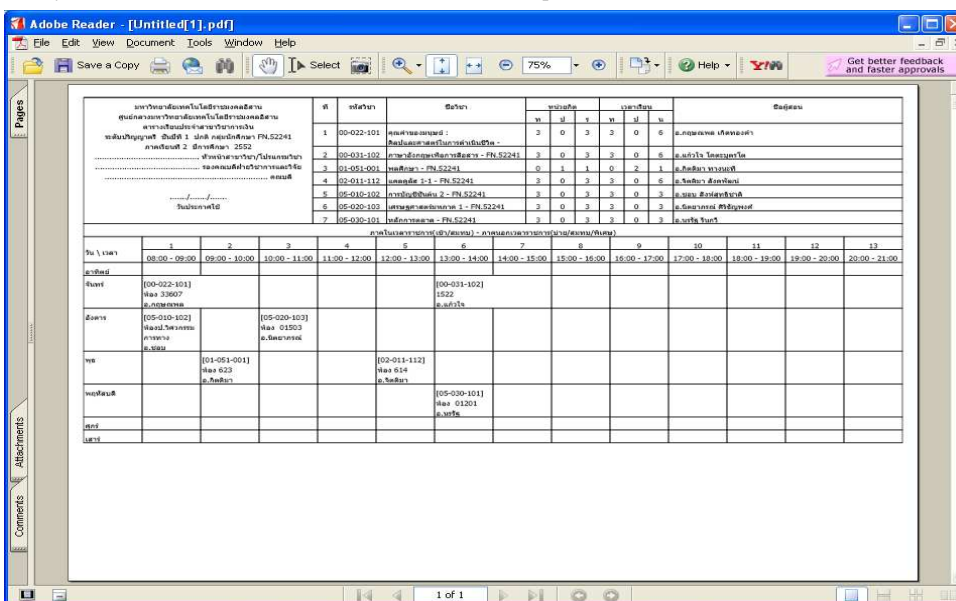

6. ตารางเรียนตามแผนการเรียน

1. กดเมนู ลงทะเบียนเรียน เพื่อขยายเมนูย่อย
2. กดเมนู ตารางเรียนตามแผนการเรียน ดังรูป

รูป : เมนูตารางเรียนตามแผนการเรียน

3. ระบบแสดงหน้าจอตารางเรียน ดังรูป

รายการตารางสอน		08:00 - 09:00	09:00 - 10:00	10:00 - 11:00	11:00 - 12:00	12:00 - 13:00	13:00 - 14:00	14:00 - 15:00	15:00 - 16:00	16:00 - 17:00	17:00 - 18:00	18:00 - 19:00	19:00 - 20:00	20:00 - 21:00
อาทิตย์														
จันทร์	[00-022-101] คุมค่ายอมเนรมย์ : ศิลปและศาสตร์ในภาคค่ำเน้นชีวิต (กลุ่ม FN.52241) ห้อง 33607 อ. กฤษณะ เกียรติวงศ์							[00-031-102] ภาษาอังกฤษเพื่อการสื่อสาร (กลุ่ม FN.52241) 1522 อ. แก้วใจ โคตะบุตรโต						
อังคาร	[05-010-102] การบัญชีขั้นต้น 2 (กลุ่ม FN.52241) ห้องป.วิศวกรรมกรรมทาง อ. ชอน สิริสุทธิชาติ			[05-020-103] เศรษฐศาสตร์มหภาค 1 (กลุ่ม FN.52241) ห้อง 01503 อ. น้อยภรณ์ ศิริอุทุมพร										
พุธ		[01-051-001] พลศึกษา (กลุ่ม FN.52241) ห้อง 623 อ. กิตติมา ทางมะณี				[02-011-112] แคลคูลัส 1-1 (กลุ่ม FN.52241) ห้อง 614 อ. รีดธิดา สิงห์พันธ์								
พฤหัสบดี														[05-030-101] หลักการตลาด (กลุ่ม FN.52241) ห้อง 01201 อ. นเรศรัฐ ชื่นทวี
ศุกร์														
เสาร์														

รูป : หน้าจอตารางเรียน

4. กดปุ่ม **พิมพ์** แสดงหน้าต่างตารางเรียน ดังรูป

รูป : หน้าต่างตารางเรียน